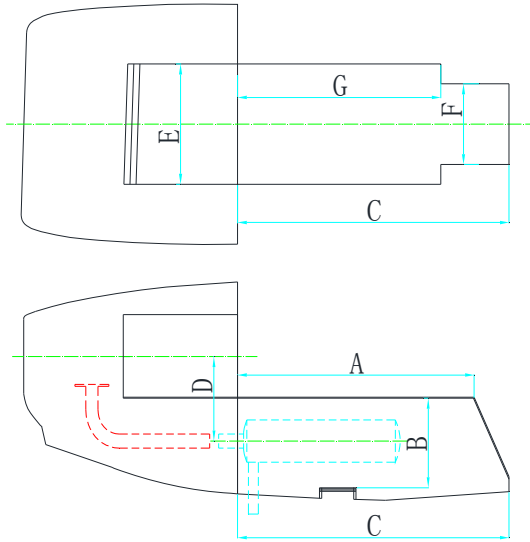

Header and canister size sheet(Unit: mm)

No:	Plane	A	B	C	D	E
1	Columbia 400-128	315	56	315	87	163
2	Columbia 400-150	340	68	340	102	269
3	DECATHLON-107	313	92	358	98	122
4	DECATHLON-122	290	110	340	110	152
5	DECATHLON-150	348	126	397	148	192
6	DECATHLON-180	400	146	478	181	232
7	EDGE 540-73	371	85	371	93	119
8	EDGE 540V3-78	470	98	470	95	125
9	EDGE 540-87	362	114	450	108	122
10	EDGE 540-107	435	146	543	133	162
11	EDGE 540V3-107	742	146	742	133	162
12	EDGE 540-122      EDGE 540V3 - 122	509	122	603	178	190
13	EXTRA 260-73	370	80	370	75	121
14	EXTRA 260-87	302	117	370	80	122
15	EXTRA 260-106	342	106	436	113	162
16	EXTRA 260-122	381	120	442	134	190
17	EXTRA 300/330SC-73	278	91	278	86	126
18	EXTRA 330SC-78      EXTRA 330SC-78V2	532	80	532	86	125
19	EXTRA 300/330SC-88	423	90	505	94	142
20	EXTRA 330LX-92	351	97	351	100	162
21	EXTRA 300/330SC-107      EXTRA 330LX-103	390	127	448	120	172
22	EXTRA 330SC-107V2      EXTRA 330LX-107	996	127	996	120	172
23	EXTRA 300/330SC-122	465	137	545	143	190

24	EXTRA 330SC-122V2	919	137	919	143	190
25	Katana 106	383	74	423	120	145
26	Katana 122	430	85	483	140	190
27	Pitts 86	348	128	387	153	172
28	SBACH 342-73	373	59	373	94	125
29	SBACH 342-87	300	81	330	111	122
30	SBACH 342-107	295	85	330	135	192
31	SBACH 342-122	331	92	380	147	190
32	SBACH 342-148	461	120	528	186	247
33	Skyline 182-150	468	68	538	115	191
34	Skyline 182-150	468	68	538	115	191
35	YAK54 -73	354	60	354	48	122
36	YAK 54-87	301	81	350	55	122
37	YAK 54-107	376	94	446	68	182
38	YAK 54-121	373	116	432	97	1980
39	YAK 54-129	431	105	489	80	218
40	YAK 54-148	573	119	653	100	247
41	YAK 54-180	630	158	732	117	266
42	YAK 55M-73	403	54	403	46	117
43	YAK 55M-88	340	83	387	56	122
44	YAK 55M-107	460	96	487	70	182
45	YAK 55M-122	680	115	725	85	190

No:	Plane	A	B	C	D	E	F	G
1	EDGE 540-V3-92	548	130	641	117	162	120	352
2	EXTRA 330LX-88	695	97	695	100	162	120	352
3	EXTRA 330LX-88 EXTRA 330-92 EXTRA 330SC-92 EXTF	695	97	695	100	162	120	352

330-92;540-V3-92