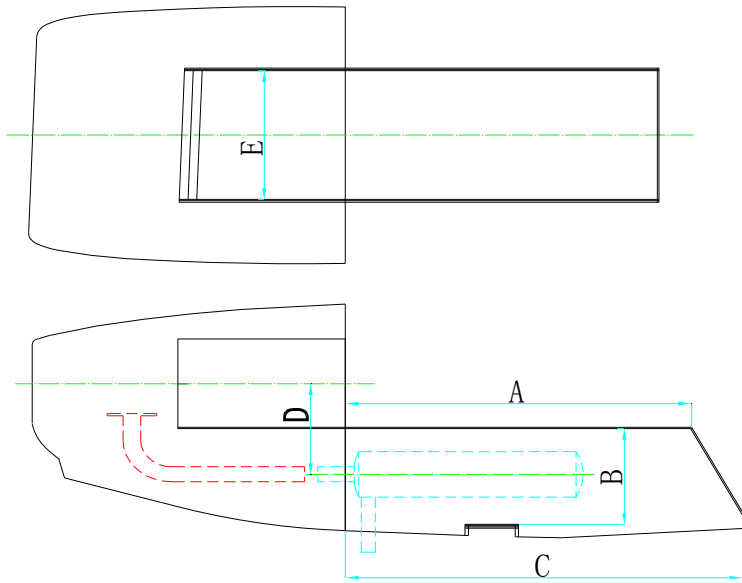

Header and canister size sheet(Unit: mm)

No:	Plane	A	B	C	D	E
1	Columbia 400-128	315	56	315	87	163
2	Columbia 400-150	340	68	340	102	269
3	DECATHLON-107	313	92	358	98	122
4	DECATHLON-122	290	110	340	110	152
5	DECATHLON-150	348	126	397	148	192
6	DECATHLON-180	400	146	478	181	232
7	EDGE 540-73	371	85	371	93	119
8	EDGE 540V3-78	470	98	470	95	125
9	EDGE 540-87	362	114	450	108	122
10	EDGE 540-107	435	146	543	133	162
11	EDGE 540V3-107	742	146	742	133	162
12	EDGE 540-122      EDGE 540V3 - 122	509	122	603	178	190
13	EXTRA 260-73	370	80	370	75	121
14	EXTRA 260-87	302	117	370	80	122
15	EXTRA 260-106	342	106	436	113	162
16	EXTRA 260-122	381	120	442	134	190
17	EXTRA 300/330SC-73	278	91	278	86	126
18	EXTRA 330SC-78      EXTRA 330SC-78V2	532	80	532	86	125
19	EXTRA 300/330SC-88	423	90	505	94	142
20	EXTRA 330LX-92	351	97	351	100	162
21	EXTRA 300/330SC-107      EXTRA 330LX-103	390	127	448	120	172
22	EXTRA 330SC-107V2      EXTRA 330LX-107	996	127	996	120	172
23	EXTRA 300/330SC-122	465	137	545	143	190

24	EXTRA 330SC-122V2	919	137	919	143	190
25	Katana 106	383	74	423	120	145
26	Katana 122	430	85	483	140	190
27	Pitts 86	348	128	387	153	172
28	SBACH 342-73	373	59	373	94	125
29	SBACH 342-87	300	81	330	111	122
30	SBACH 342-107	295	85	330	135	192
31	SBACH 342-122	331	92	380	147	190
32	SBACH 342-148	461	120	528	186	247
33	Skyline 182-150	468	68	538	115	191
34	Skyline 182-150	468	68	538	115	191
35	YAK54 -73	354	60	354	48	122
36	YAK 54-87	301	81	350	55	122
37	YAK 54-107	376	94	446	68	182
38	YAK 54-121	373	116	432	97	1980
39	YAK 54-129	431	105	489	80	218
40	YAK 54-148	573	119	653	100	247
41	YAK 54-180	630	158	732	117	266
42	YAK 55M-73	403	54	403	46	117
43	YAK 55M-88	340	83	387	56	122
44	YAK 55M-107	460	96	487	70	182
45	YAK 55M-122	680	115	725	85	190

No:	Plane	A	B	C	D	E	F	G
1	EDGE 540-V3-92	548	130	641	117	162	120	352
2	EXTRA 330LX-88	695	97	695	100	162	120	352
3	EXTRA 330LX-88 EXTRA 330-92 EXTRA 330SC-92 EXTF	695	97	695	100	162	120	352

330-92;540-V3-92